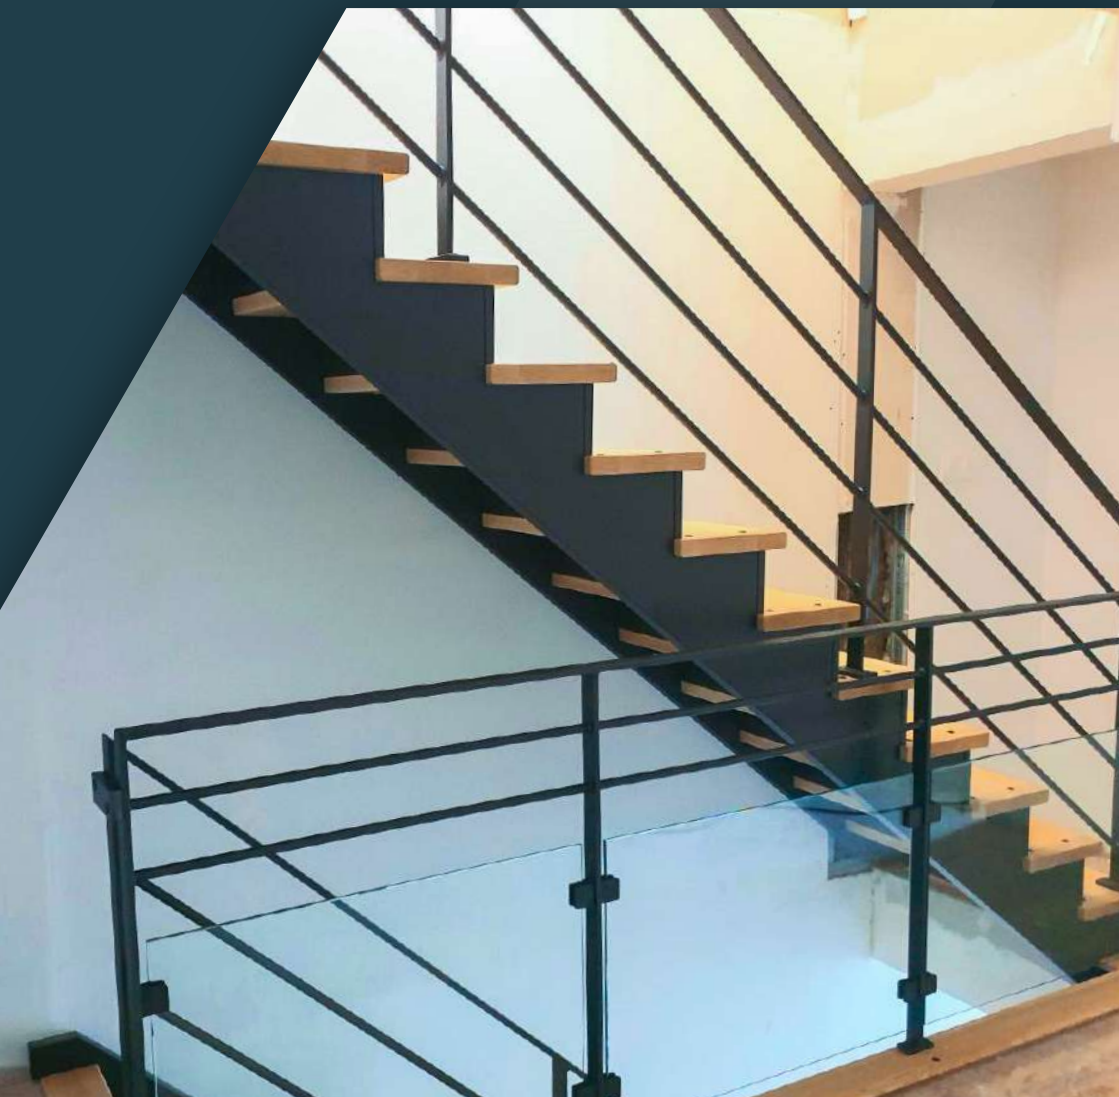

NOS **GAMMES D'ESCALIERS**

Métal